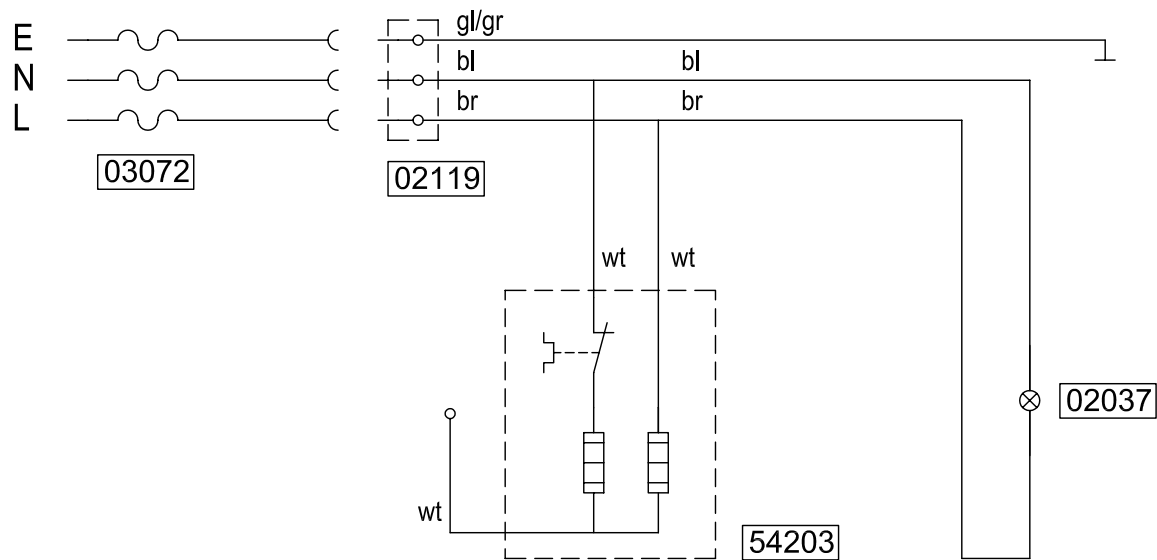

**\*Recommended Spare Parts**

Type : CN10e  
 Artikel : 51110

From mach.nr. : 3M22227  
 Date : 09/03

Page : 1-1  
 Rev. : 0

Drawer : A.V.  
 Date : 06-04-04

Rated voltage : 1N~ 220-240V 50-60Hz 70W

**Spare Parts Info**

\*\*\*\*\* **Animo** \*\*\*\*\*  
**Assen - Holland**

- zie exploded view / onderdelenlijst
- see exploded view / sparepartlist
- siehe Explosionszeichnung / Ersatzteilliste
- voir dessin explosé / liste des pièces de rechange

Type : CN10e Artikel : 51110	From mach.nr. : 1N00518 Date : 01-04	Page : 1/1 Rev. :	Drawer : J.S. Date : 09-04-04 Checked :
Rated voltage: 1N~ 220-240V 50-60Hz 70W	CIRCUIT DIAGRAM	<b>Animo</b> Assen Holland	Drawing nr. : <b>S51110</b>