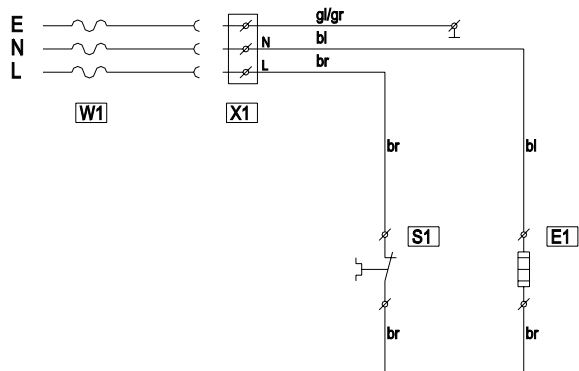

- Zie Stroomkring schema / Onderdelenlijst
- See Circuit scheme / Sparepartlist
- Voir Circuit schéma / Liste des pieces de rechanges
- Sieh Stromkreis schema / Ersatzteilliste

Type : CE 6 L STA
 Artikel : 50051

From mach.nr. : 3G22653
 Date : 09/97

Page : 1
 Rev. : 1 09-09-97

Drawer : A.V.
 Date : 27-01-98

Rated voltage : 1N~ 220-240V 50-60Hz 165W

Spare Part Info

***** Animo *****
Assen - Holland

- zie exploded view / onderdelenlijst
- see exploded view / sparepartslist
- siehe Explosionszeichnung / Ersatzteilliste
- voir dessin explosé / liste des pièces de rechange

| | | | |
|------------------------------------------|-----------------------|-------------------------------|------------------------------------------|
| Type : CE 6 LITER STAPELBAAR | From mach.nr. : 85456 | Page : 1 | Drawer : K.J.D. |
| Artikel : 50051 | Date : 01-86 | Rev. : | Date : 08-12-93 |
| Rated voltage: 1N~ 220-240V 50-60Hz 165W | CIRCUIT DIAGRAM | Animo Assen Holland | Checked : Drawing nr. : S50051 |