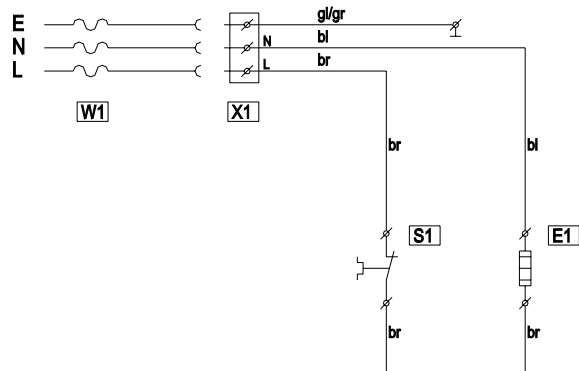

Type : CE 10 L STA

Artikel : 50053

From mach.nr. : 3G22653

Date : 09/97

Page : 1

Rev. : 1 09-09-97

Drawer : A.V.

Date : 27-01-98

Rated voltage : 1N~ 220-240V 50-60Hz 165W

Spare Part Info

***** Animo *****
Assen - Holland

- zie exploded view / onderdelenlijst
- see exploded view / sparepartslist
- siehe Explosionszeichnung / Ersatzteilliste
- voir dessin explosé / liste des pièces de rechange

Type : CE 10 LITER STAPELBAAR	From mach.nr. : 87429	Page : 1	Drawer : K.J.D.
Artikel : 50053	Date : 03-86	Rev. :	Date : 08-12-93
Rated voltage: 1N~ 220-240V 50-60Hz 165W	CIRCUIT DIAGRAM	Animo Assen Holland	Checked : Drawing nr. : S50053