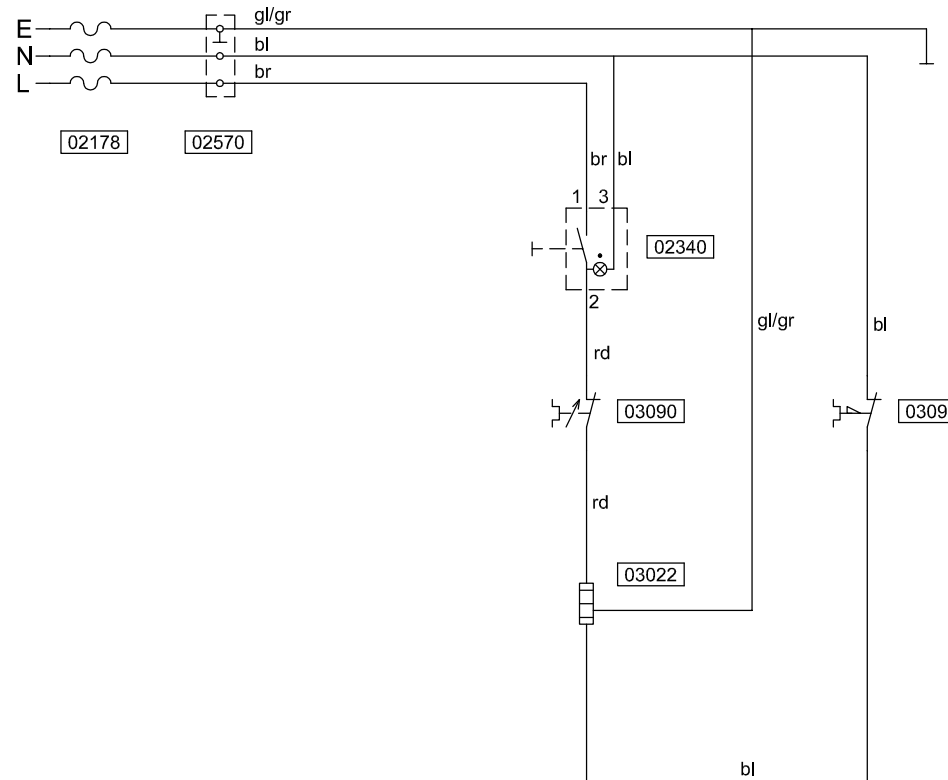

- bl blauw. blue. blau. bleu.
- br bruin. brown. braun. brun.
- gl geel. yellow. gelb. jaune.
- gr groen. green. grün. vert.
- ps paars. purple. violett. violet
- gs grijs. gray. grau. gris.
- rd rood. red. rot. rouge.
- rs roze. pink. rosa. rose.
- wt wit. white. weiß. blanc.
- zw zwart. black. Schwarz. noir

01234 = SPARE PART - ZIE/SEE/SIEHE/VOIR: SPARE PARTS INFO

Type : MWR 10n

Artikel : 50115

Rated voltage: 1N~ 220-240V 50-60Hz 3200W

From mach.nr. : 2R14933

Date : 05-08

CIRCUIT DIAGRAM

Page : 1/1

Rev. :

Animo
Assen Holland

Drawer : J.S.

Date : 18-06-08

Checked :

Drawing nr. : **S50115**