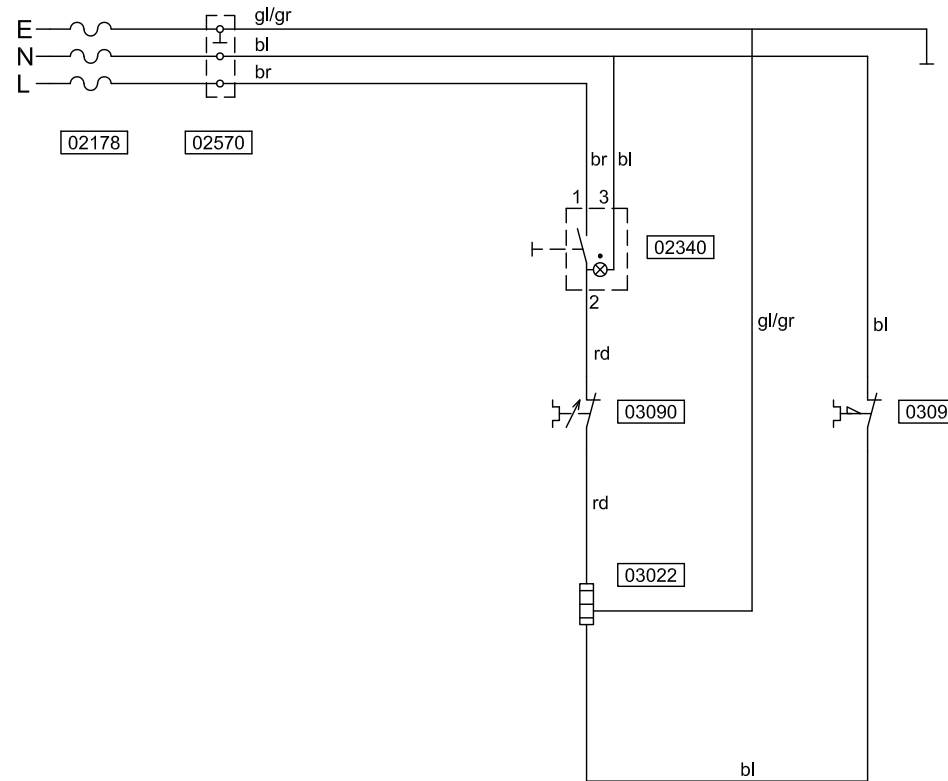

Type : MWR 20n Artikelnummer : 50120	From mach. nr. : 2R 14953 Date : 31-08-2012	Page : 1 - 1 Rev. : 0.1	Drawer : W.B Date : 29-02-2008
Rated voltage : 1N~ 220-240V 50-60Hz 3200W	Spare Parts Info	Animo®	www.animo.eu

[01234] = SPARE PART - ZIE/SEE/SIEHE/VOIR : SPARE PARTS INFO

Type : MWR 20n
 Artikel : 50120

From mach.nr. : 2R14953
 Date : 05-08

Page : 1/1
 Rev. :

Drawer : J.S.
 Date : 18-06-08

Rated voltage: 1N~ 220-240V 50-60Hz 3200W

CIRCUIT DIAGRAM

Animo[®]
 Assen Holland

Checked : 
 Drawing nr. : **S50120**