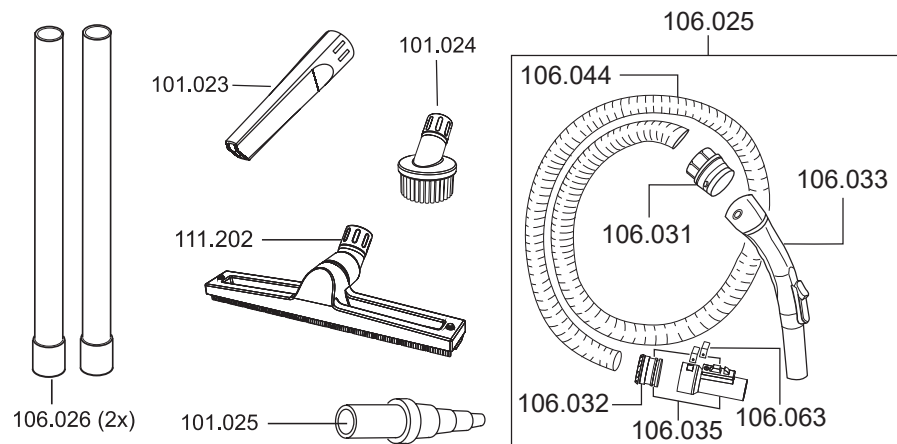

MAXIMUS pt

Artikel-Nr. Beschreibung

Ersatzteile Trockensauger Maximus pt

101075	Dämmschaum Ausblasseitig
106016	Schalter, elektrisch
106018	Spannbügel
109012	Feder für Taster
109015	Steckdose
109016	Baugruppe Steckdosenklappe
109018	Schaltergehäuse
109050	Set Leistungsregelung
109073	Kabelsatz Steckdose
109077	Elektronik Automatik
109079	Steckdosenboard
111101	Schraubensatz
111102	Schalterabdeckung
111103	Taster
111104	Haube
111105	Schraube M4x16, (einzeln)
111109	Motorlager unten
111112	Automatikschalter
111113	Dämmschaum
111115	Dichtung D6,5x940mm
111116	Kabelsatz mit Kondensator 0.1uF
111117	Zugentlastung
111120	Schraube M5x23
111121	Steckfixierung
111122	Steckdose Netzkabel
111123	Vierkantsmutter
111124	Kassettenfilter
111145	Steckdosenleiste
111165	Haube, innen
111166	oberes Motorlager
111167	Grundplatte
111303	Gebälsemotor
111306	Litzensatz (einzeln)
111312	Netzkabel, 7,5 m
112103	Kabelhaken-Set (ab Serien-nr. 111.018.00001)

MAXIMUS pt

Artikel-Nr. Beschreibung

Ersatzteile Trockensauger Maximus pt

101023	Fugendüse
101024	Rundpinzel
101025	Elektrowerkzeugadapter
101029	Kupplungsgehäuse mit Dichtung
101090	Dichtung Kupplungsgehäuse
101093	Schraube Kupplungsgehäuse
106013	Vliesfiltertüte (10 Stück)
106023	Rad komplett (einzeln)
106024	Lenkrolle D=50mm, (einzeln)
106025	Saugschlauch komplett 2,5 m
106026	Saugrohr (einzeln)
106031	Muffe für Handgriff
106032	Muffe für Anschluss
106033	Handgriff
106035	Anschluss inkl. Muffe 106032
106047	Motorschutzfilter
106063	Clip für Saugschlauchanschluss 106035
111125	Vliesfilterkorb
111131	Behälter
111202	Trockenboden-/Parkettdüse 360 mm
114101	Flansch für Vliesfiltertüte

Zubehör Trockensauger Maximus pt

101025	Elektrowerkzeugadapter
106013	Vliesfiltertüte (10 Stück)
106014	Vliesfiltertüte (250 Stück)
106044	Saugschlauch Meterware 32 mm / Preis pro Meter
111132	EPA12 Filterkassette
111202	Trockenboden-/Parkettdüse 360 mm
111203	Flexible Fugendüse 600 mm - Ø 32 mm
111307	Kombidüse 306 mm - Ø 32 mm