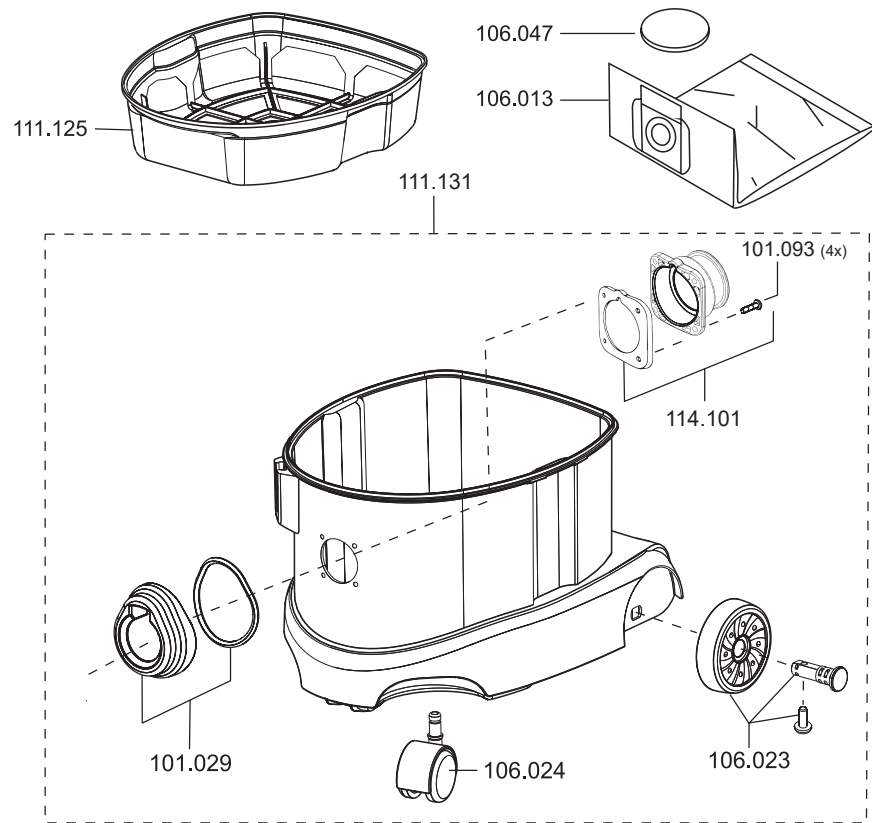

MAXIMUS pt

Artikel-Nr. Beschreibung

Ersatzteile Trockensauger Maximus pt

101075	Dämmschaum Ausblasseitig
106016	Schalter, elektrisch
106018	Spannbügel
109012	Feder für Taster
109015	Steckdose
109016	Baugruppe Steckdosenklappe
109018	Schaltergehäuse
109050	Set Leistungsregelung
109073	Kabelsatz Steckdose
109077	Elektronik Automatik
109079	Steckdosenboard
111101	Schraubensatz
111102	Schalterabdeckung
111103	Taster
111104	Haube
111105	Schraube M4x16, (einzeln)
111109	Motorlager unten
111112	Automatikschalter
111113	Dämmschaum
111115	Dichtung D6,5x940mm
111116	Kabelsatz mit Kondensator 0.1uF
111117	Zugentlastung
111120	Schraube M5x23
111121	Steckfixierung
111122	Steckdose Netzkabel
111123	Vierkantsmutter
111124	Kassettenfilter
111145	Steckdosenleiste
111165	Haube, innen
111166	oberes Motorlager
111167	Grundplatte
111303	Gebälsemotor
111306	Litzensatz (einzeln)
111312	Netzkabel, 7,5 m
112103	Kabelhaken-Set (ab Serien-nr. 111.018.00001)

MAXIMUS pt

Artikel-Nr. Beschreibung

Ersatzteile Trockensauger Maximus pt

101023	Fugendüse
101024	Rundpinzel
101025	Elektrowerkzeugadapter
101029	Kupplungsgehäuse mit Dichtung
101090	Dichtung Kupplungsgehäuse
101093	Schraube Kupplungsgehäuse
106013	Vliesfiltertüte (10 Stück)
106023	Rad komplett (einzeln)
106024	Lenkrolle D=50mm, (einzeln)
106025	Saugschlauch komplett 2,5 m
106026	Saugrohr (einzeln)
106031	Muffe für Handgriff
106032	Muffe für Anschluss
106033	Handgriff
106035	Anschluss inkl. Muffe 106032
106047	Motorschutzfilter
106063	Clip für Saugschlauchanschluss 106035
111125	Vliesfilterkorb
111131	Behälter
111202	Trockenboden-/Parkettdüse 360 mm
114101	Flansch für Vliesfiltertüte

Zubehör Trockensauger Maximus pt

101025	Elektrowerkzeugadapter
106013	Vliesfiltertüte (10 Stück)
106014	Vliesfiltertüte (250 Stück)
106044	Saugschlauch Meterware 32 mm / Preis pro Meter
111132	EPA12 Filterkassette
111202	Trockenboden-/Parkettdüse 360 mm
111203	Flexible Fugendüse 600 mm - Ø 32 mm
111307	Kombidüse 306 mm - Ø 32 mm