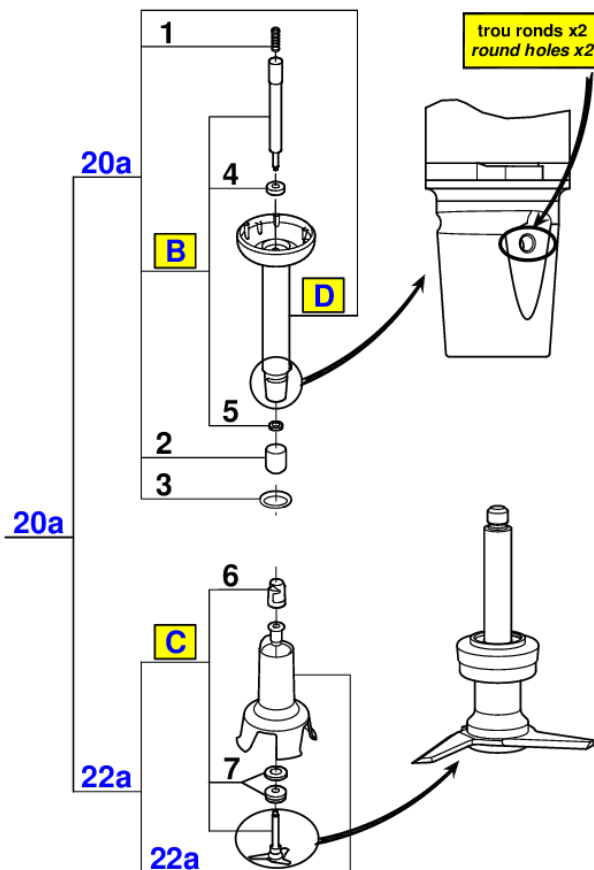

Déterminer la version du tube & de la cloche pour commander certaines pièces (voir tableau ci-dessous)
Determine the series of the tube & end bell to order some parts (see table below)

	Version origine : Tube & cloche <i>Original version : Tube & end bell</i>	Tube version origine & cloche version A <i>Tube original series & end bell series A</i>	Tube version A & cloche version d'origine <i>Tube series A & end bell original series</i>	Tube version A & cloche version A <i>Tube series A & end bell series A</i>
B	8	8		26
C	9	27		27
D	20a	21		21

Version d'origine : Tube & cloche
Original series : Tube & end bell

Version A : Tube & cloche INOX
Series A : Tube & Stainless Steel end bell

ATTENTION : Tous les index suivis de la lettre a sont des pièces ou ensemble remplacés par la version A

WARNING : All indexes followed by the letter a are replaced by series A parts or assemblies

Index	Référence	Article	Tarifs
1	89619	MP FOOT SPRING	<i>Kontakt</i>
2	89626	DRIVING FRAME MP/CMP	<i>Kontakt</i>
3	89628	MP/CMP FOOT SEAL	<i>Kontakt</i>
4	89644	STAINL ST BEAR 608 2RS	<i>Kontakt</i>
5	89646	SEAL 8x18x5	<i>Kontakt</i>
6	89627	MP/CMP DRIVING HUB	<i>Kontakt</i>
7	89642	SEAL RING	<i>Kontakt</i>
8	29559	ANTRIEBSWELLE KPL. MP550	<i>Kontakt</i>
9	89555	MP550 BLADE	<i>Kontakt</i>
20a	39341	MIXSTAB KPL. MP550A	<i>Kontakt</i>
21	39342	MIXSTAB MP550A	<i>Kontakt</i>
22a	39344	MISCHKOPF EDELST. MP550A	<i>Kontakt</i>
23	39334	"MP""A"" RING FOOT ASSY"	<i>Kontakt</i>
24	89624	STAINL ST DRIVING FRAME	<i>Kontakt</i>
25	89625	MPA DRIVING HUB	<i>Kontakt</i>
26	39343	ANTRIEBSWELLE MP550A	<i>Kontakt</i>
27	39345	MESSER MP550A	<i>Kontakt</i>