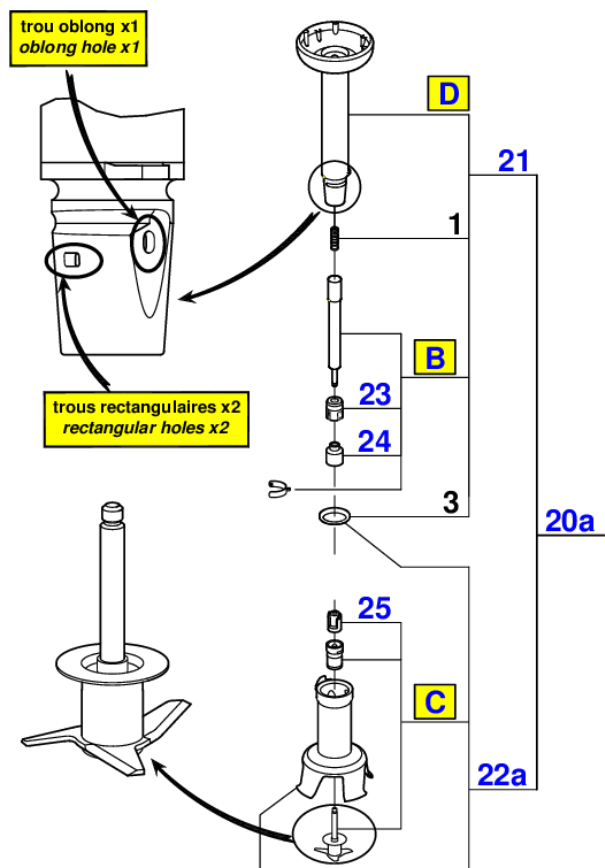

Déterminer la version du tube & de la cloche pour commander certaines pièces (voir tableau ci-dessous)
Determine the series of the tube & end bell to order some parts (see table below)

	Version origine : Tube & cloche <i>Original version : Tube & end bell</i>	Tube version origine & cloche version A <i>Tube original series & end bell series A</i>	Tube version A & cloche version d'origine <i>Tube series A & end bell original series</i>	Tube version A & cloche version A <i>Tube series A & end bell series A</i>
B	8	8		26
C	9	27		27
D	20a	21		21

Version d'origine : Tube & cloche
Original series : Tube & end bell

Version A : Tube & cloche INOX
Series A : Tube & Stainless Steel end bell

ATTENTION : Tous les index suivis de la lettre a sont des pièces ou ensemble remplacés par la version A

WARNING : All indexes followed by the letter a are replaced by series A parts or assemblies

Index	Référence	Article	Tarifs
1	89619	MP FOOT SPRING	<i>Kontakt</i>
2	89626	DRIVING FRAME MP/CMP	<i>Kontakt</i>
3	89628	MP/CMP FOOT SEAL	<i>Kontakt</i>
4	89644	STAINL ST BEAR 608 2RS	<i>Kontakt</i>
5	89646	SEAL 8x18x5	<i>Kontakt</i>
6	89627	MP/CMP DRIVING HUB	<i>Kontakt</i>
7	89642	SEAL RING	<i>Kontakt</i>
8	29559	ANTRIEBSWELLE KPL. MP550	<i>Kontakt</i>
9	89555	MP550 BLADE	<i>Kontakt</i>
20a	39341	MIXSTAB KPL. MP550A	<i>Kontakt</i>
21	39342	MIXSTAB MP550A	<i>Kontakt</i>
22a	39344	MISCHKOPF EDELST. MP550A	<i>Kontakt</i>
23	39334	"MP""A"" RING FOOT ASSY"	<i>Kontakt</i>
24	89624	STAINL ST DRIVING FRAME	<i>Kontakt</i>
25	89625	MPA DRIVING HUB	<i>Kontakt</i>
26	39343	ANTRIEBSWELLE MP550A	<i>Kontakt</i>
27	39345	MESSER MP550A	<i>Kontakt</i>